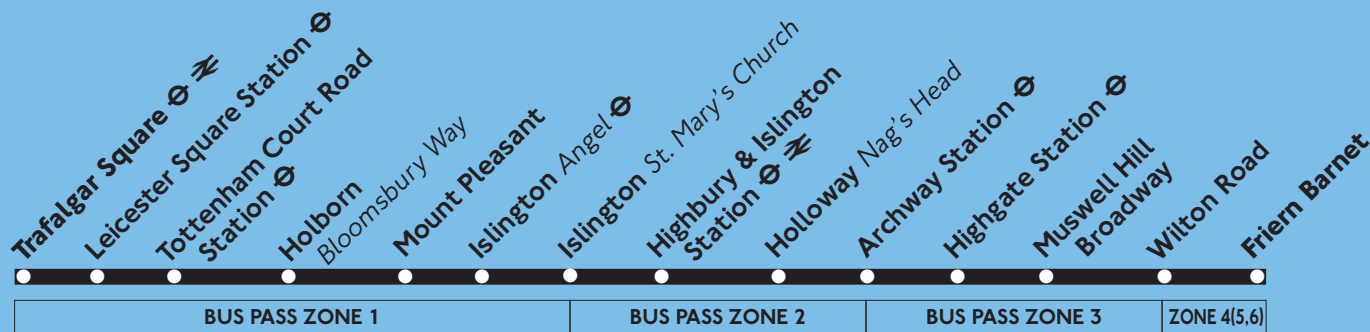

N43

Trafalgar Square - Islington - Friern Barnet

To stop the bus, always indicate clearly to the driver

Every night

Every night

Trafalgar Square East Side (Stop C)	0055	0125	0155	0225	0255	0325	0355	0425	0455
Leicester Square Station	0058	0128	0158	0228	0258	0328	0358	0428	0458
Tottenham Court Road Station	0102	0132	0202	0232	0302	0332	0402	0432	0502
Holborn Bloomsbury Way	0104	0134	0204	0234	0304	0334	0404	0434	0504
Mount Pleasant	0106	0136	0206	0236	0306	0336	0406	0436	0506
Islington Angel	0109	0139	0209	0239	0309	0339	0409	0439	0509
Highbury & Islington Station	0114	0144	0214	0244	0314	0344	0414	0444	0514
Holloway Nag's Head	0119	0149	0219	0249	0319	0349	0419	0449	0519
Archway Station Holloway Road	0124	0154	0224	0254	0324	0354	0424	0454	0524
Highgate Station Woodman	0129	0159	0229	0259	0329	0359	0429	0459	0529
Muswell Hill Broadway	0134	0204	0234	0304	0334	0404	0434	0504	0534
Friern Barnet Library	0142	0212	0242	0312	0342	0412	0442	0512	0542

N43

Friern Barnet - Islington - Trafalgar Square

To stop the bus, always indicate clearly to the driver

Every night

Every night

Friern Barnet <i>Library</i>	2400	0030	0100	0130	0200	0230	0300	0330	0400
Muswell Hill Broadway	0007	0037	0107	0137	0207	0237	0307	0337	0407
Highgate Station <i>Woodman</i> ⌚	0011	0041	0111	0141	0211	0241	0311	0341	0411
Archway Station <i>Archway Road</i> ⌚	0015	0045	0115	0145	0215	0245	0315	0345	0415
Holloway <i>Nag's Head</i>	0021	0051	0121	0151	0221	0251	0321	0351	0421
Highbury & Islington Station ⌚ ⚡	0026	0056	0126	0156	0226	0256	0326	0356	0426
Islington <i>Angel</i> ⌚	0031	0101	0131	0201	0231	0301	0331	0401	0431
Mount Pleasant	0034	0104	0134	0204	0234	0304	0334	0404	0434
Holborn Station ⌚	0037	0107	0137	0207	0237	0307	0337	0407	0437
Tottenham Court Road Station ⌚	0039	0109	0139	0209	0239	0309	0339	0409	0439
Leicester Square Station ⌚	0042	0112	0142	0212	0242	0312	0342	0412	0442
Trafalgar Square ⌚ ⚡	0044	0114	0144	0214	0244	0314	0344	0414	0444