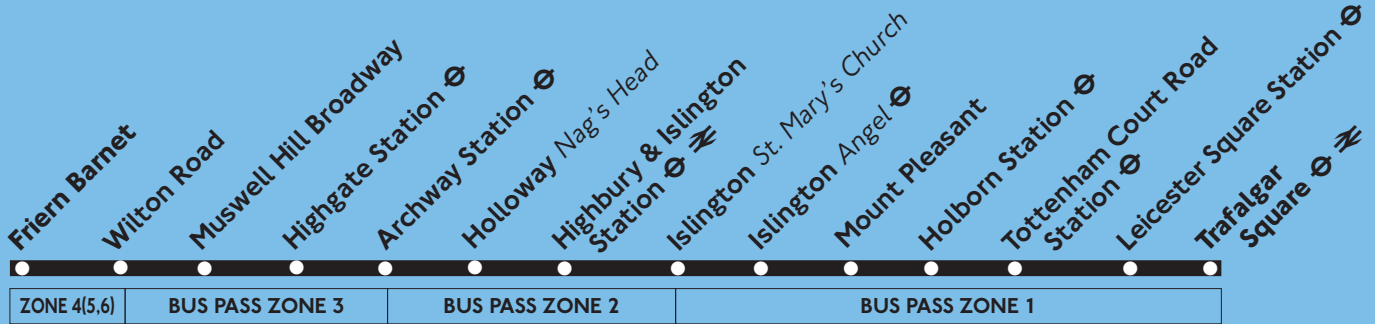

N43

Trafalgar Square - Islington - Friern Barnet

To stop the bus, always indicate clearly to the driver

Every night

Every night

Trafalgar Square East Side (Stop C)	0055	0125	0155	0225	0255	0325	0355	0425	0455
Leicester Square Station	0058	0128	0158	0228	0258	0328	0358	0428	0458
Tottenham Court Road Station	0102	0132	0202	0232	0302	0332	0402	0432	0502
Holborn Bloomsbury Way	0104	0134	0204	0234	0304	0334	0404	0434	0504
Mount Pleasant	0106	0136	0206	0236	0306	0336	0406	0436	0506
Islington Angel	0109	0139	0209	0239	0309	0339	0409	0439	0509
Highbury & Islington Station	0114	0144	0214	0244	0314	0344	0414	0444	0514
Holloway Nag's Head	0119	0149	0219	0249	0319	0349	0419	0449	0519
Archway Station Holloway Road	0124	0154	0224	0254	0324	0354	0424	0454	0524
Highgate Station Woodman	0129	0159	0229	0259	0329	0359	0429	0459	0529
Muswell Hill Broadway	0134	0204	0234	0304	0334	0404	0434	0504	0534
Friern Barnet Library	0142	0212	0242	0312	0342	0412	0442	0512	0542

N43

Friern Barnet - Islington - Trafalgar Square

To stop the bus, always indicate clearly to the driver

Every night

Every night

Friern Barnet <i>Library</i>	2400	0030	0100	0130	0200	0230	0300	0330	0400
Muswell Hill Broadway	0007	0037	0107	0137	0207	0237	0307	0337	0407
Highgate Station <i>Woodman</i> ⌚	0011	0041	0111	0141	0211	0241	0311	0341	0411
Archway Station <i>Archway Road</i> ⌚	0015	0045	0115	0145	0215	0245	0315	0345	0415
Holloway <i>Nag's Head</i>	0021	0051	0121	0151	0221	0251	0321	0351	0421
Highbury & Islington Station ⌚ ⚡	0026	0056	0126	0156	0226	0256	0326	0356	0426
Islington <i>Angel</i> ⌚	0031	0101	0131	0201	0231	0301	0331	0401	0431
Mount Pleasant	0034	0104	0134	0204	0234	0304	0334	0404	0434
Holborn Station ⌚	0037	0107	0137	0207	0237	0307	0337	0407	0437
Tottenham Court Road Station ⌚	0039	0109	0139	0209	0239	0309	0339	0409	0439
Leicester Square Station ⌚	0042	0112	0142	0212	0242	0312	0342	0412	0442
Trafalgar Square ⌚ ⚡	0044	0114	0144	0214	0244	0314	0344	0414	0444